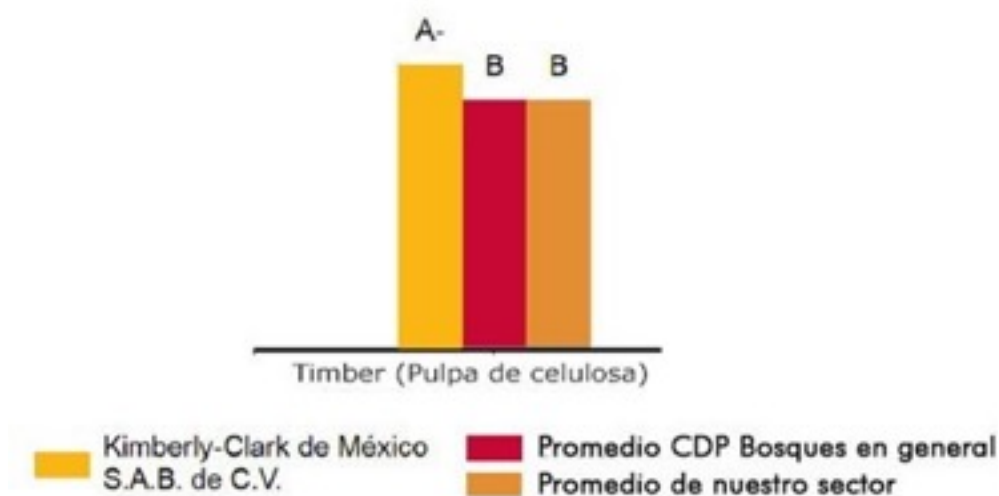

En el caso particular de Kimberly-Clark de México, participamos reportando información sobre nuestra materia prima proveniente de bosques certificados, subiendo de 2015 con Nivel Management a nivel Leadership obtenido en 2016.

### Niveles de calificación

Resultados de KCM versus la industria en general y nuestro sector.

Este excelente resultado de Kimberly-Clark de México S.A.B. de C.V. es debido a una serie de acciones que se han implementado dentro de la empresa para manejar adecuadamente el riesgo de deforestación, por ejemplo las siguientes mencionadas por CDP.